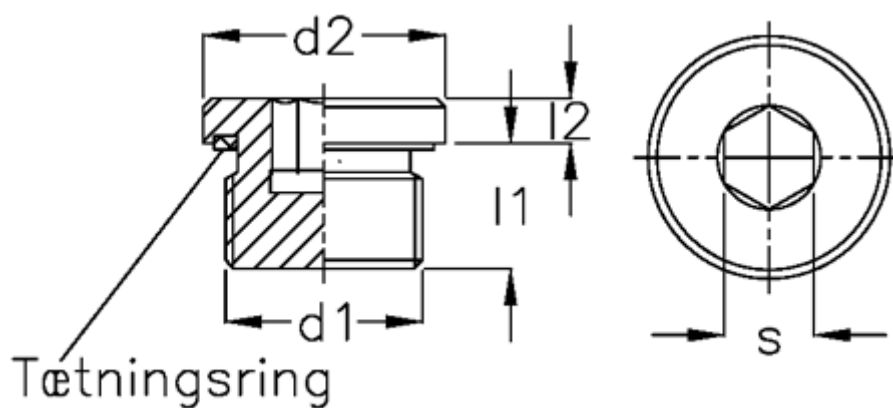

Varenummer: 20250543
Beskrivelse: E+G
Gevindprop GN 749-G1/4-A

Mål

d1	= G1/4
d2	= 19
l1	= 12
l2	= 5.0
s	= 6
Spænd	= 26/30
Tryk	= 400